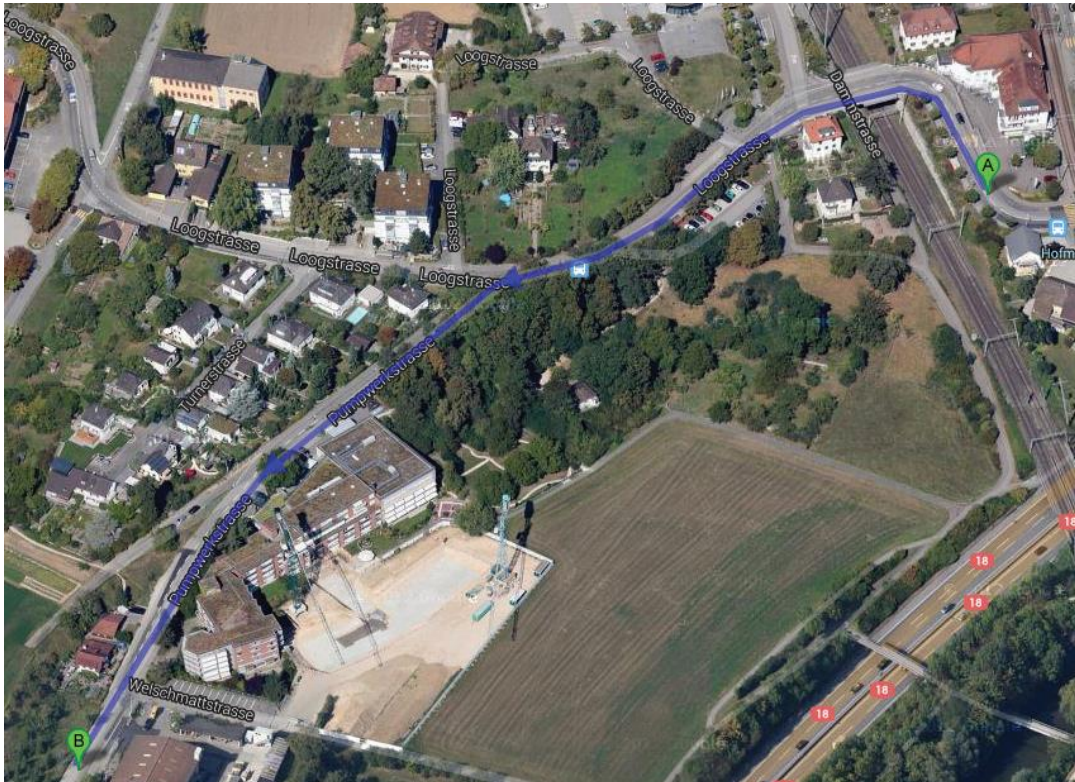

A = Hotel Hofmatt

B = Kostenloser Parkplatz für Seminarteilnehmer (mit Parkkarte)

*****

Lecture: Who is God, and What Does He Want?

Speaker: Neale Donald Walsch

Date/Time: Friday, 14th October 2016, 7.00 pm – 10.00 pm

Location: Hofmatt, Baselstr. 88, 4142 Münchenstein bei Basel

Price: CHF 40.- / Member CHF 30.-

Directions

Directions:

How to get there with public transport

- From the EuroAirport Basel you can take the Bus Nr. 50 to the main railroad station "Bahnhof SBB"
- Please take from Bahnhof SBB the tram Nr.10 in the direction of "Dornach" to the station "Hofmatt" (8 stations from Bahnhof SBB)