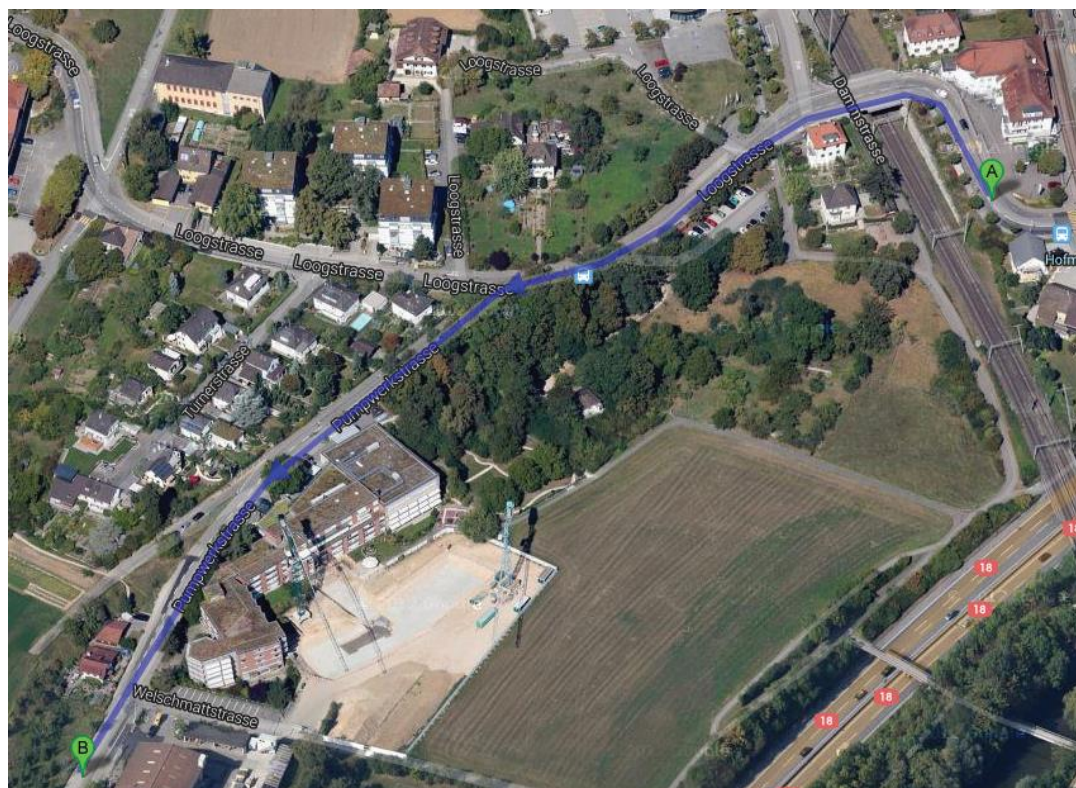

Weitere Informationen zu Veranstaltungsorten finden Sie auf unserer Internetseite www.bpv.ch unter Basler Psi-Verein/Allgemeine Informationen.

A = Hotel Hofmatt

B = Kostenloser Parkplatz für Seminarteilnehmer (mit Parkkarte)

*****

Grow your new Body — Upgrade your Brain and Heal

Speaker: Alberto Villoldo

Date: Monday – Sunday, September 20 – 26, 2021

Time: TBA

Location: Hofmatt, Baselstr. 88, 4142 Münchenstein bei Basel

Price: CHF 1500.- / 1420.- for member

Basle Psi Association