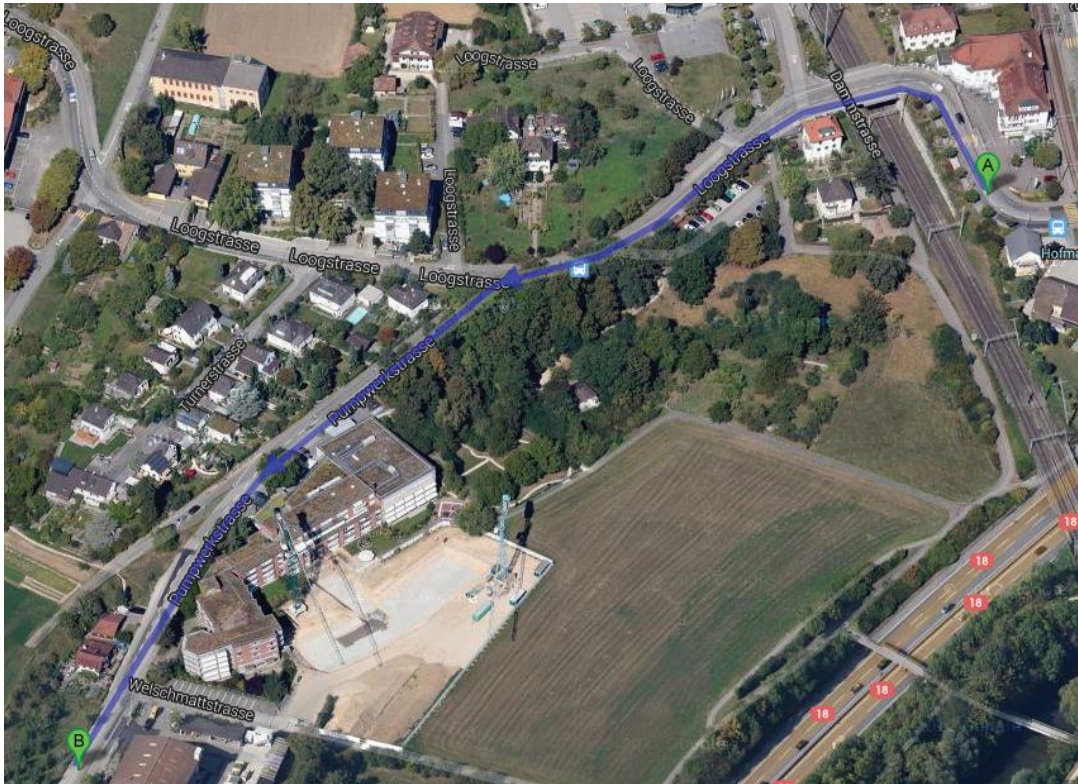

A = Hotel Hofmatt

B = Kostenloser Parkplatz für Seminarteilnehmer (mit Parkkarte)

*****