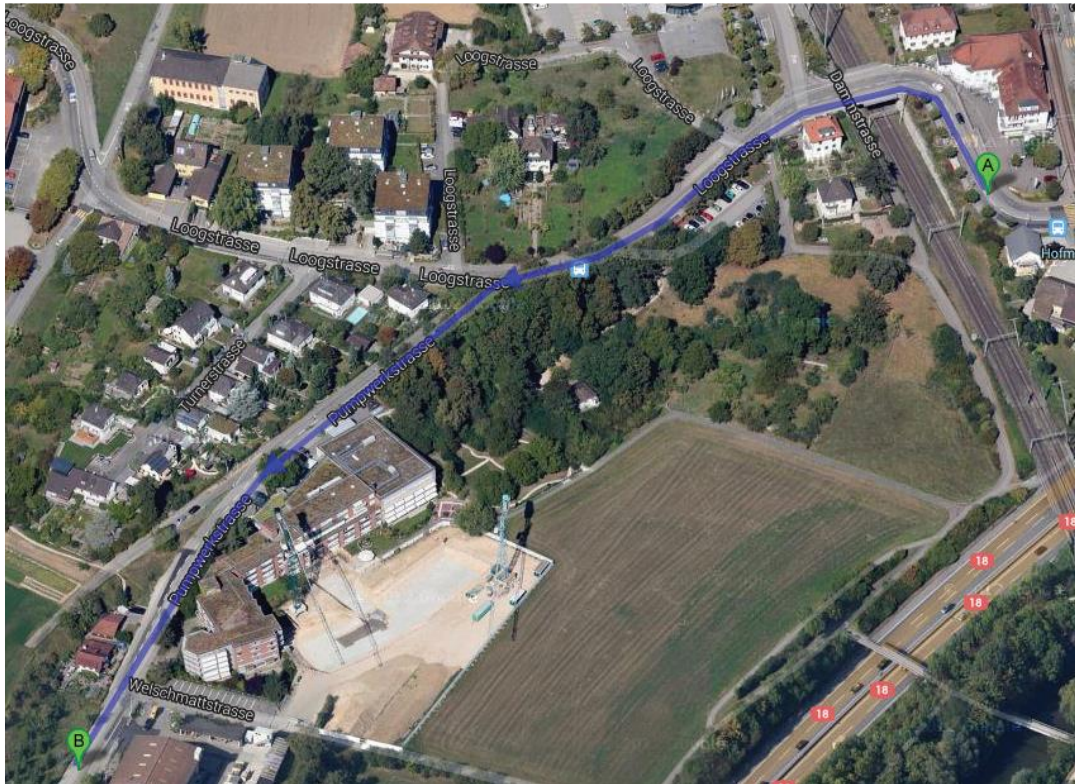

A = Hotel Hofmatt

B = Kostenloser Parkplatz für Seminarteilnehmer (mit Parkkarte)

*****