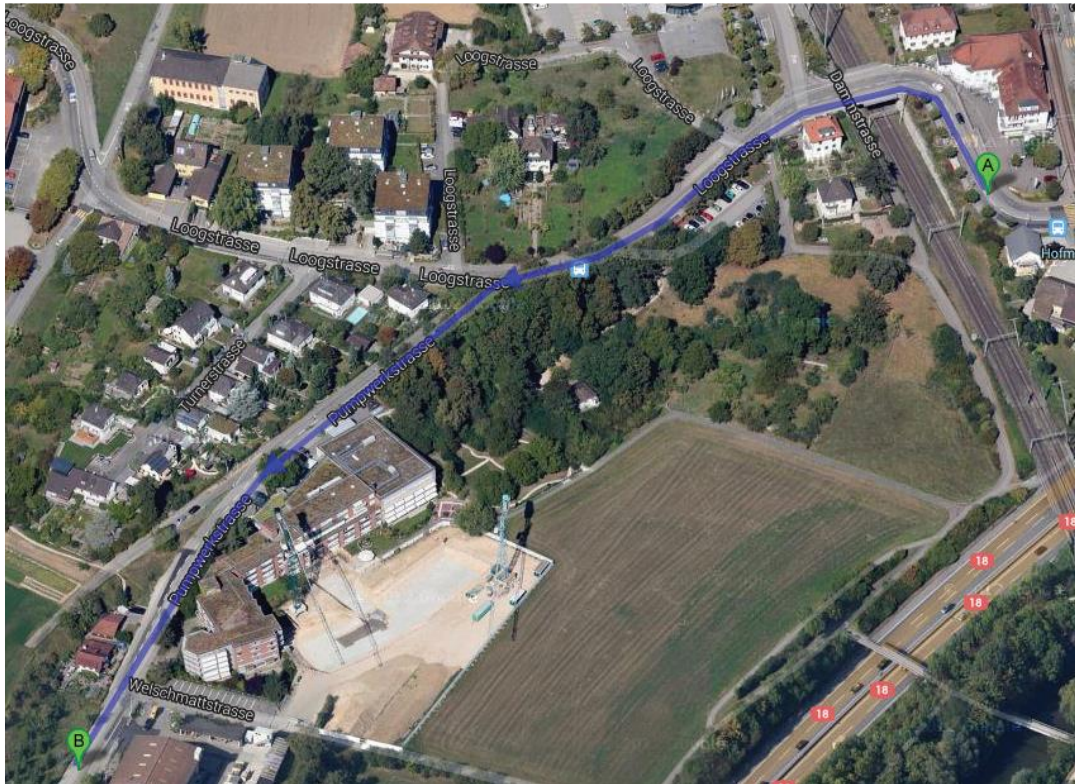

A = Hotel Hofmatt

B = Kostenloser Parkplatz für Seminarteilnehmer **(mit Parkkarte)**

*****