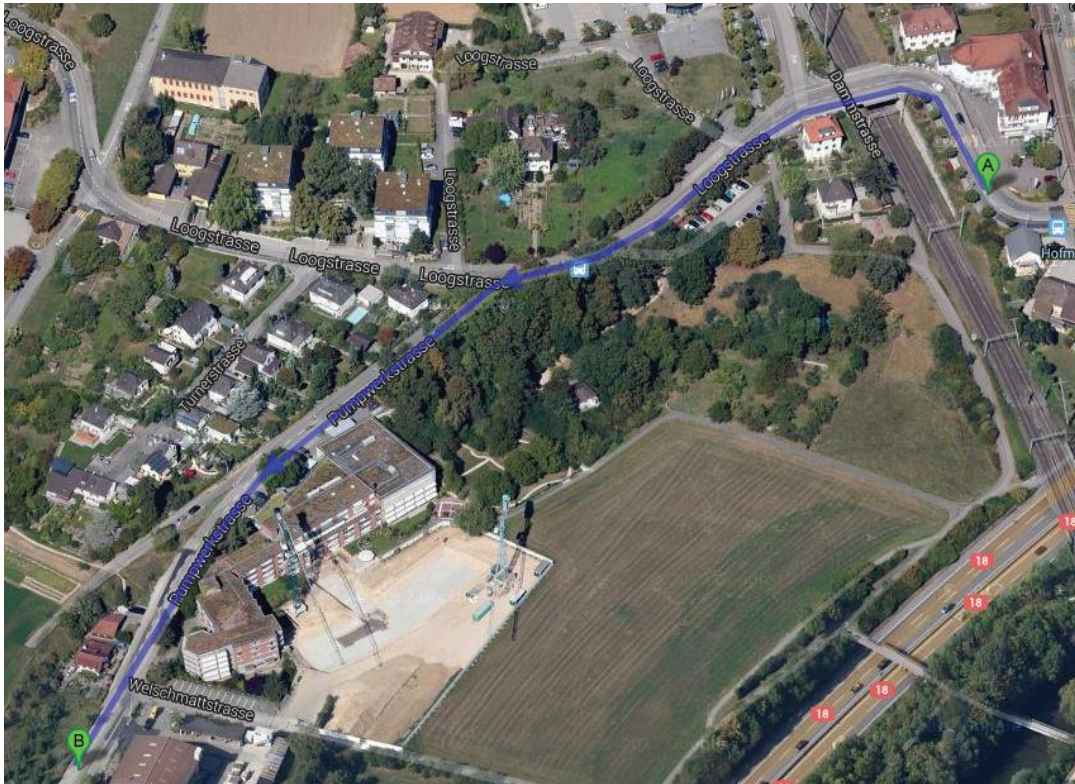

A = Hotel Hofmatt

B = Kostenloser Parkplatz für Seminarteilnehmer (mit Parkkarte)

*****