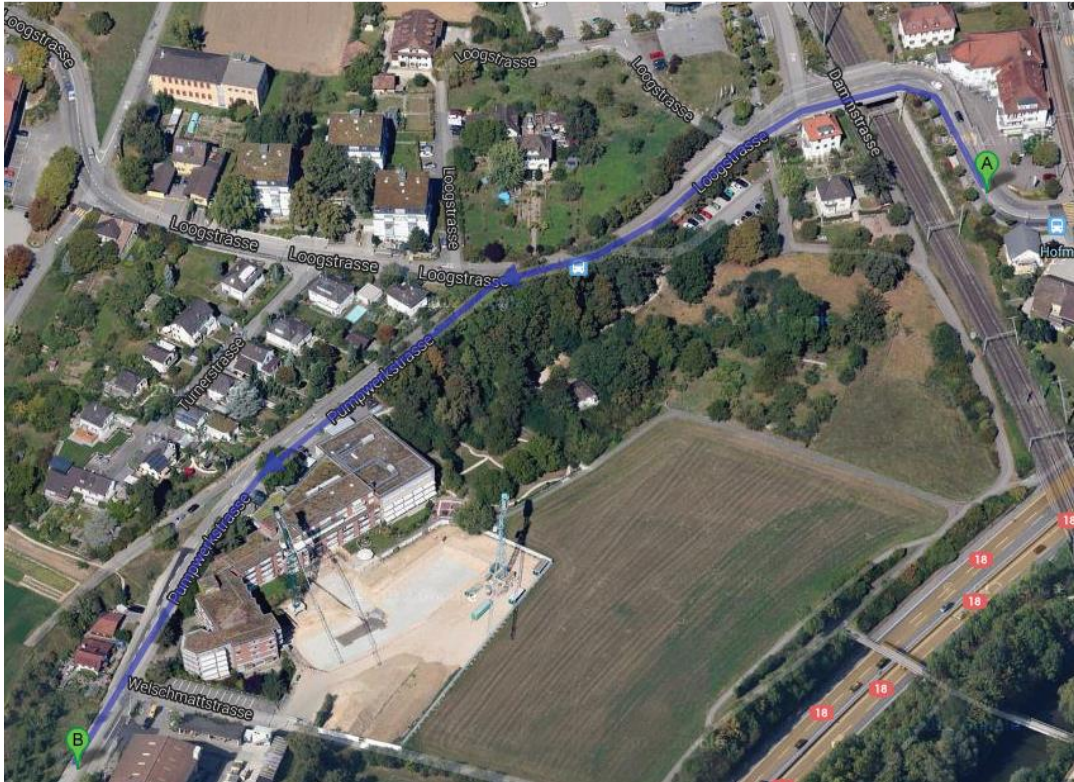

A = Hotel Hofmatt

B = Kostenloser Parkplatz für Seminarteilnehmer (mit Parkkarte)

*****