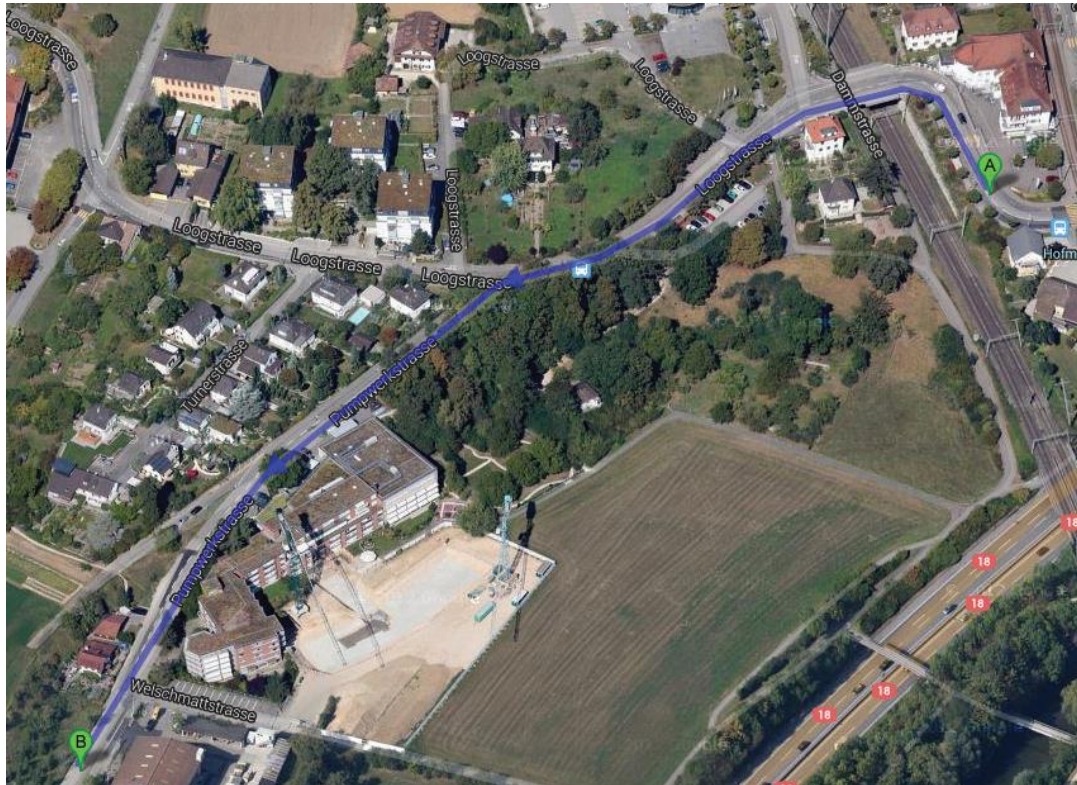

A = Hotel Hofmatt

B = Kostenloser Parkplatz für Seminarteilnehmer (mit Parkkarte)

*****