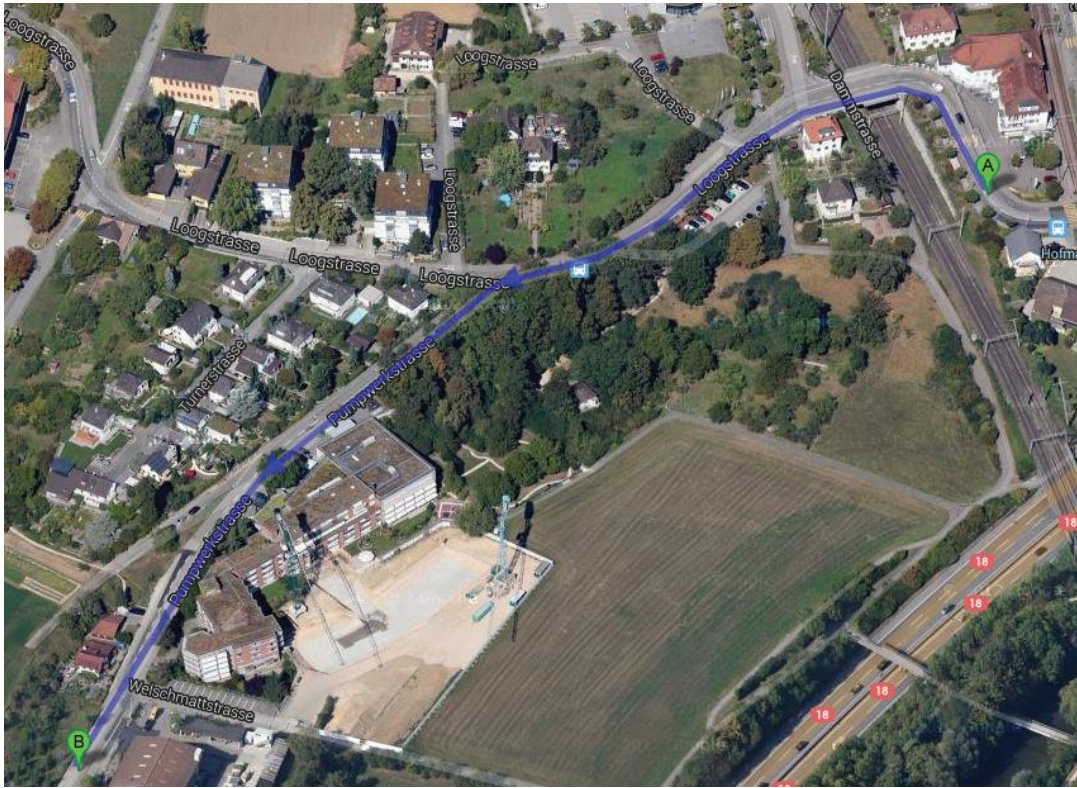

A = Hotel Hofmatt

B = Kostenloser Parkplatz für Seminarteilnehmer (mit Parkkarte)

*****