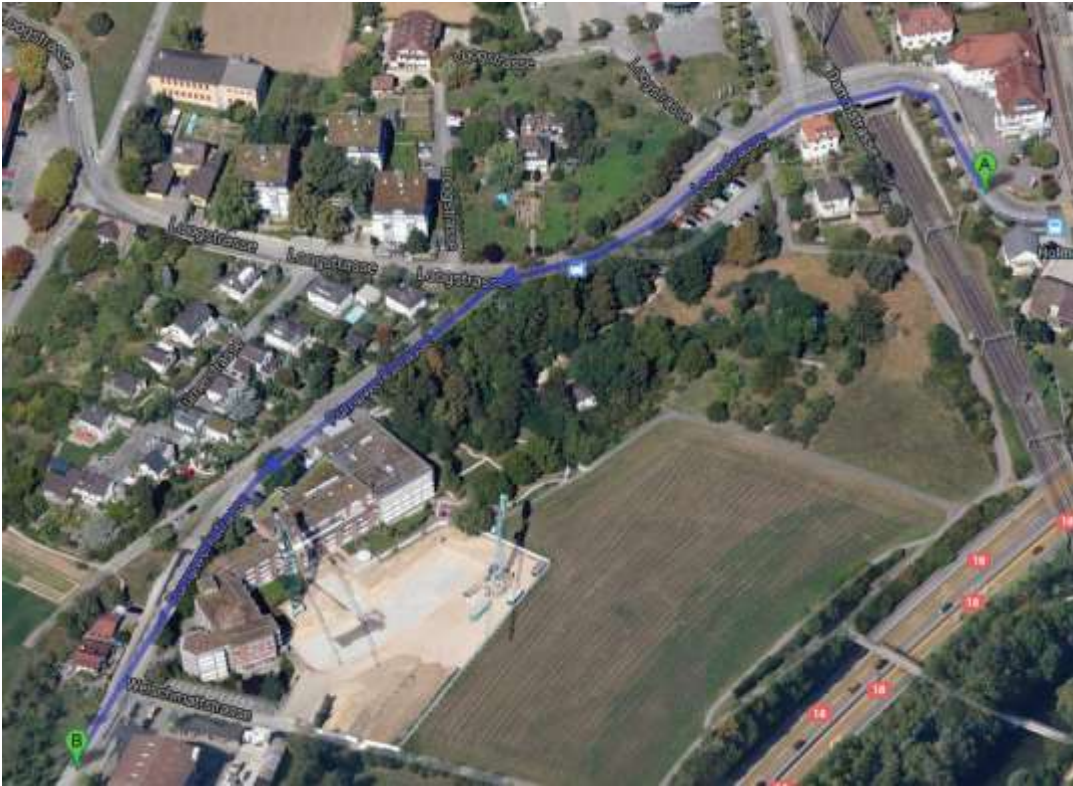

A = Hotel Hofmatt

B = Kostenloser Parkplatz für Seminarteilnehmer (mit Parkkarte)

*****