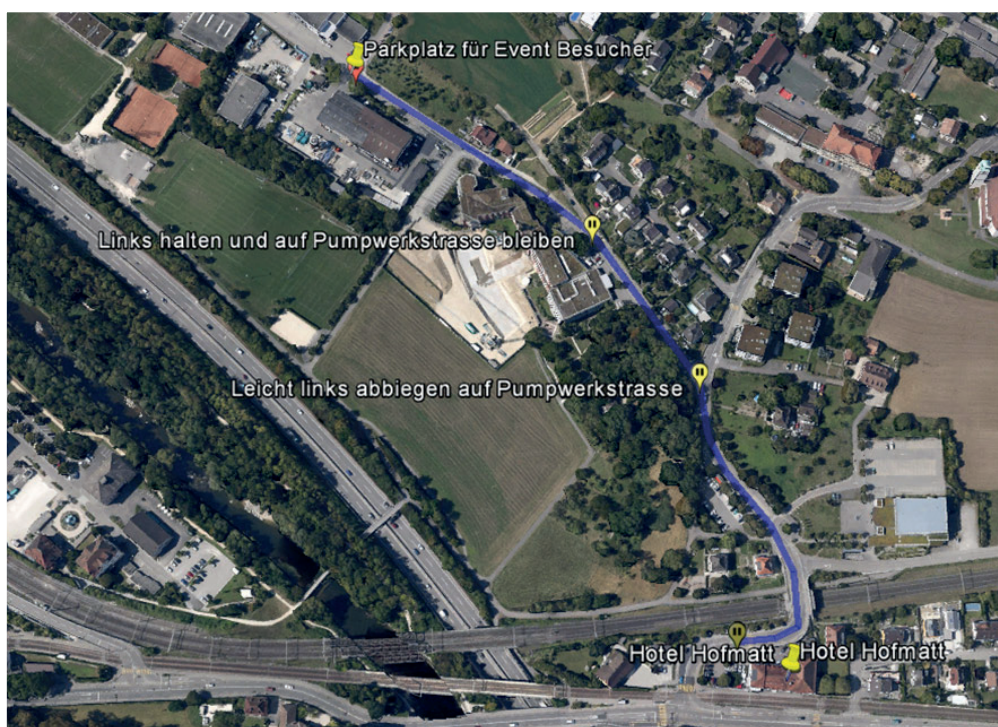

## HOFMATT - ANREISE UND PARKEN:

### ÖFFENTLICHER VERKEHR

Sie erreichen die Hofmatt von Basel her bequem mit dem Tram Nummer 10 in Richtung Dornach. Vom Bahnhof SBB aus sind es 8 Stationen. Die Hofmatt liegt direkt an der Station „Hofmatt“. Die Bushaltestelle des 63 Busses ist auch direkt vor dem Haus.

### ANFAHRT VIA AUTO

Die Hofmatt verfügt über ein eigenes Parkfeld ca. 5 Gehminuten vom Haus entfernt. Sie finden dieses, wenn Sie der Loogstrasse folgen und anschliessend in die Pumpwerkstrasse abbiegen. Wenn Sie am Altersheim Hofmatt (links) vorbeifahren, sehen Sie auf der rechten Seite das Parkfeld.

### PARKIEREN FÜR EVENTGÄSTE

Wir bitten alle Besucher einer Veranstaltung in der Hofmatt, nicht die Parkplätze vor dem Haus zu benutzen, da diese für die Hotel- und Restaurantgäste gedacht sind. Die Hofmatt verfügt über ein eigenes Parkfeld für Besucher von Anlässen ca. 5 Gehminuten vom Haus entfernt. Sie finden dieses, wenn Sie der Loogstrasse folgen und anschliessend in die Pumpwerkstrasse abbiegen. Wenn Sie am Altersheim Hofmatt vorbeifahren, sehen Sie auf der rechten Seite das Parkfeld. Bitte beachten Sie, dass Sie für das Parkieren ohne gültigen Parkschein verzeigt werden. Die Parkscheine sowie eine Wegbeschreibung können beim Hotel Hofmatt bezogen werden.