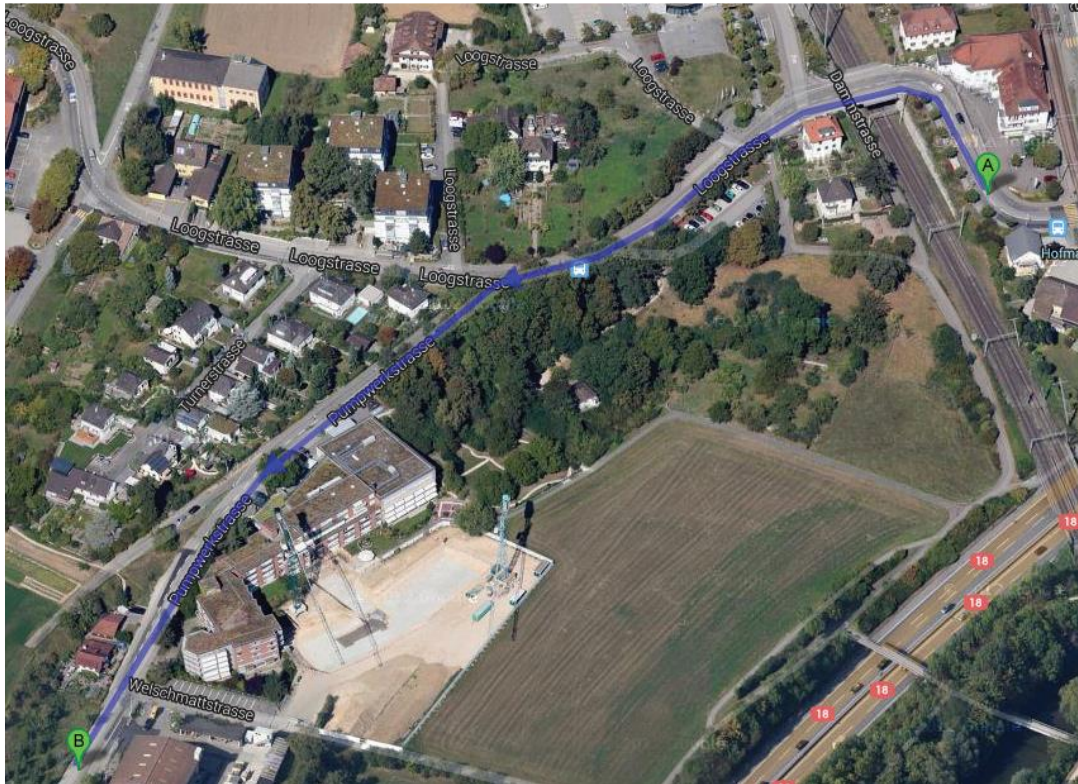

A = Hotel Hofmatt

B = Kostenloser Parkplatz für Seminarteilnehmer (mit Parkkarte)

*****